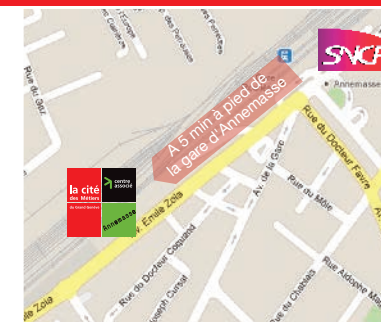

# Agenda →

N°12

Emploi  
Formation  
Évolution  
professionnelle  
Création  
d'entreprise  
Orientation

ANNEMASSE →

BONNEVILLE →

abaca-studio.com 09/16 - Crédit photo: © Shutterstock/Goodix

Dans tous les lieux d'accueil de la Cité des métiers du Grand Genève :  
accueil individuel gratuit, anonyme et sans rendez-vous

## Annemasse

Le Centre associé Annemasse  
13 avenue Emile Zola - Annemasse  
6<sup>e</sup> étage  
Tél. 04 50 87 52 40  
cite-metiers@orange.fr

**QUAND VENIR ?**  
Du lundi au vendredi  
de 14h à 17h