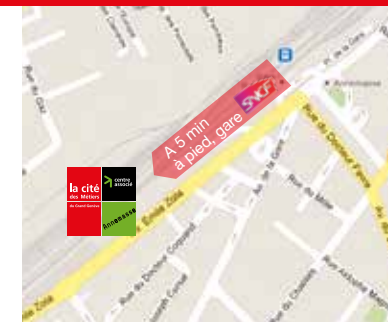

Les Centres associés Annemasse, Bonneville et Pays Bellegardien

Agenda

N°13

Emploi
Formation
Évolution
professionnelle
Création
d'entreprise
Orientation

ANNEMASSE
BONNEVILLE
PAYS BELLEGARDIEN

Dans tous les lieux d'accueil de la Cité des métiers du Grand Genève :
accueil individuel gratuit, anonyme et sans rendez-vous

Annemasse

Le Centre associé Annemasse
13 avenue Emile Zola - Annemasse
6^e étage
Tél. 04 50 87 52 40
cite-metiers@orange.fr

QUAND VENIR ?
Du lundi au vendredi de 14h à 17h

Bonneville

Le Centre associé Bonneville
100 rue Paul Verlaine - Bonneville
Tél. 04 50 97 29 50
cite-metiers@orange.fr

QUAND VENIR ?
Du lundi au vendredi de 9h à 12h et de 14h à 17h

LA CITÉ DES MÉTIERS DU GRAND GÈNÈVE, C'EST AUSSI :

- Le site principal à Genève, 6 rue Prévost-Martin, les lundis de 13h à 17h, les mardis, mercredis, vendredis de 10h à 17h, les jeudis de 10h à 19h
- Le Centre associé Onex, 2 rue des Eveaux, du lundi au vendredi de 13h30 à 17h30
- Le Centre associé Meyrin, 2 bis rue de la Prulay, dans le centre Gilbert, du lundi au vendredi de 13h30 à 17h30